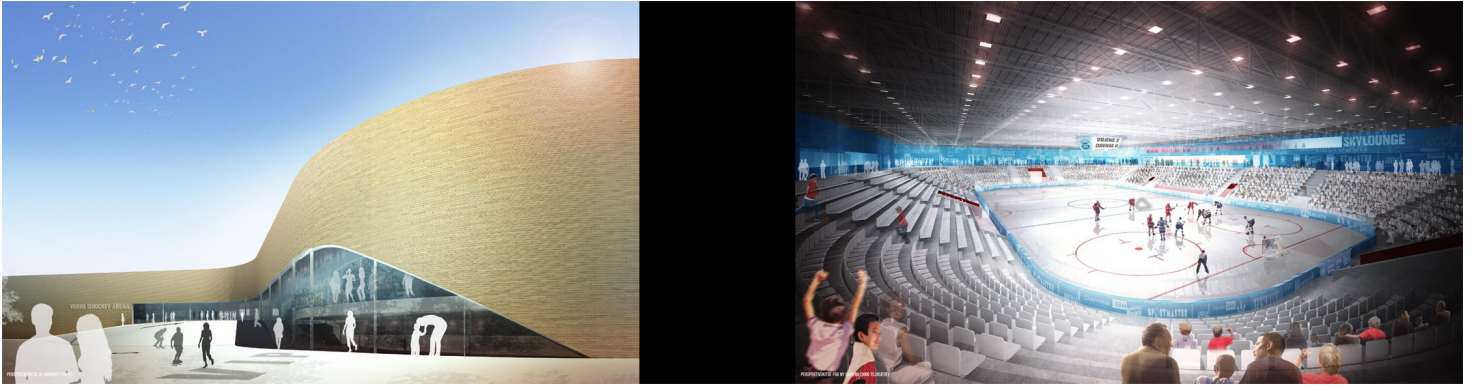

Solidt dimensioneret Peavey højttaler-system til **Vojens Is-Arena**

Peavey Audio's **Sanctuary SSE 15** er valgt som højttalersystem til Vojens Is-Arena.

Vojens Is-Arena får plads til 5.000 tilskuere, heraf er der 2.000 siddepladser.

Arena-komplekset bliver bestykt med ikke mindre end 60 stk. Peavey Sanctuary SSE 15.
Se: www.audiopartner.dk/sanctuary-serie/hoejttalere

Peavey Santuary SSE 15 er valgt til Vojens Is-Arena af projektets AV-installatør: www.pro-partner.dk på grund af højttalernes evne til at gengive både musik, underholdning, informationer og tale med rigeligt af dynamisk overskud.

- Vojens Is-Arena, eller Sydenergi Arena, skal stå færdig til brug i februar 2011.